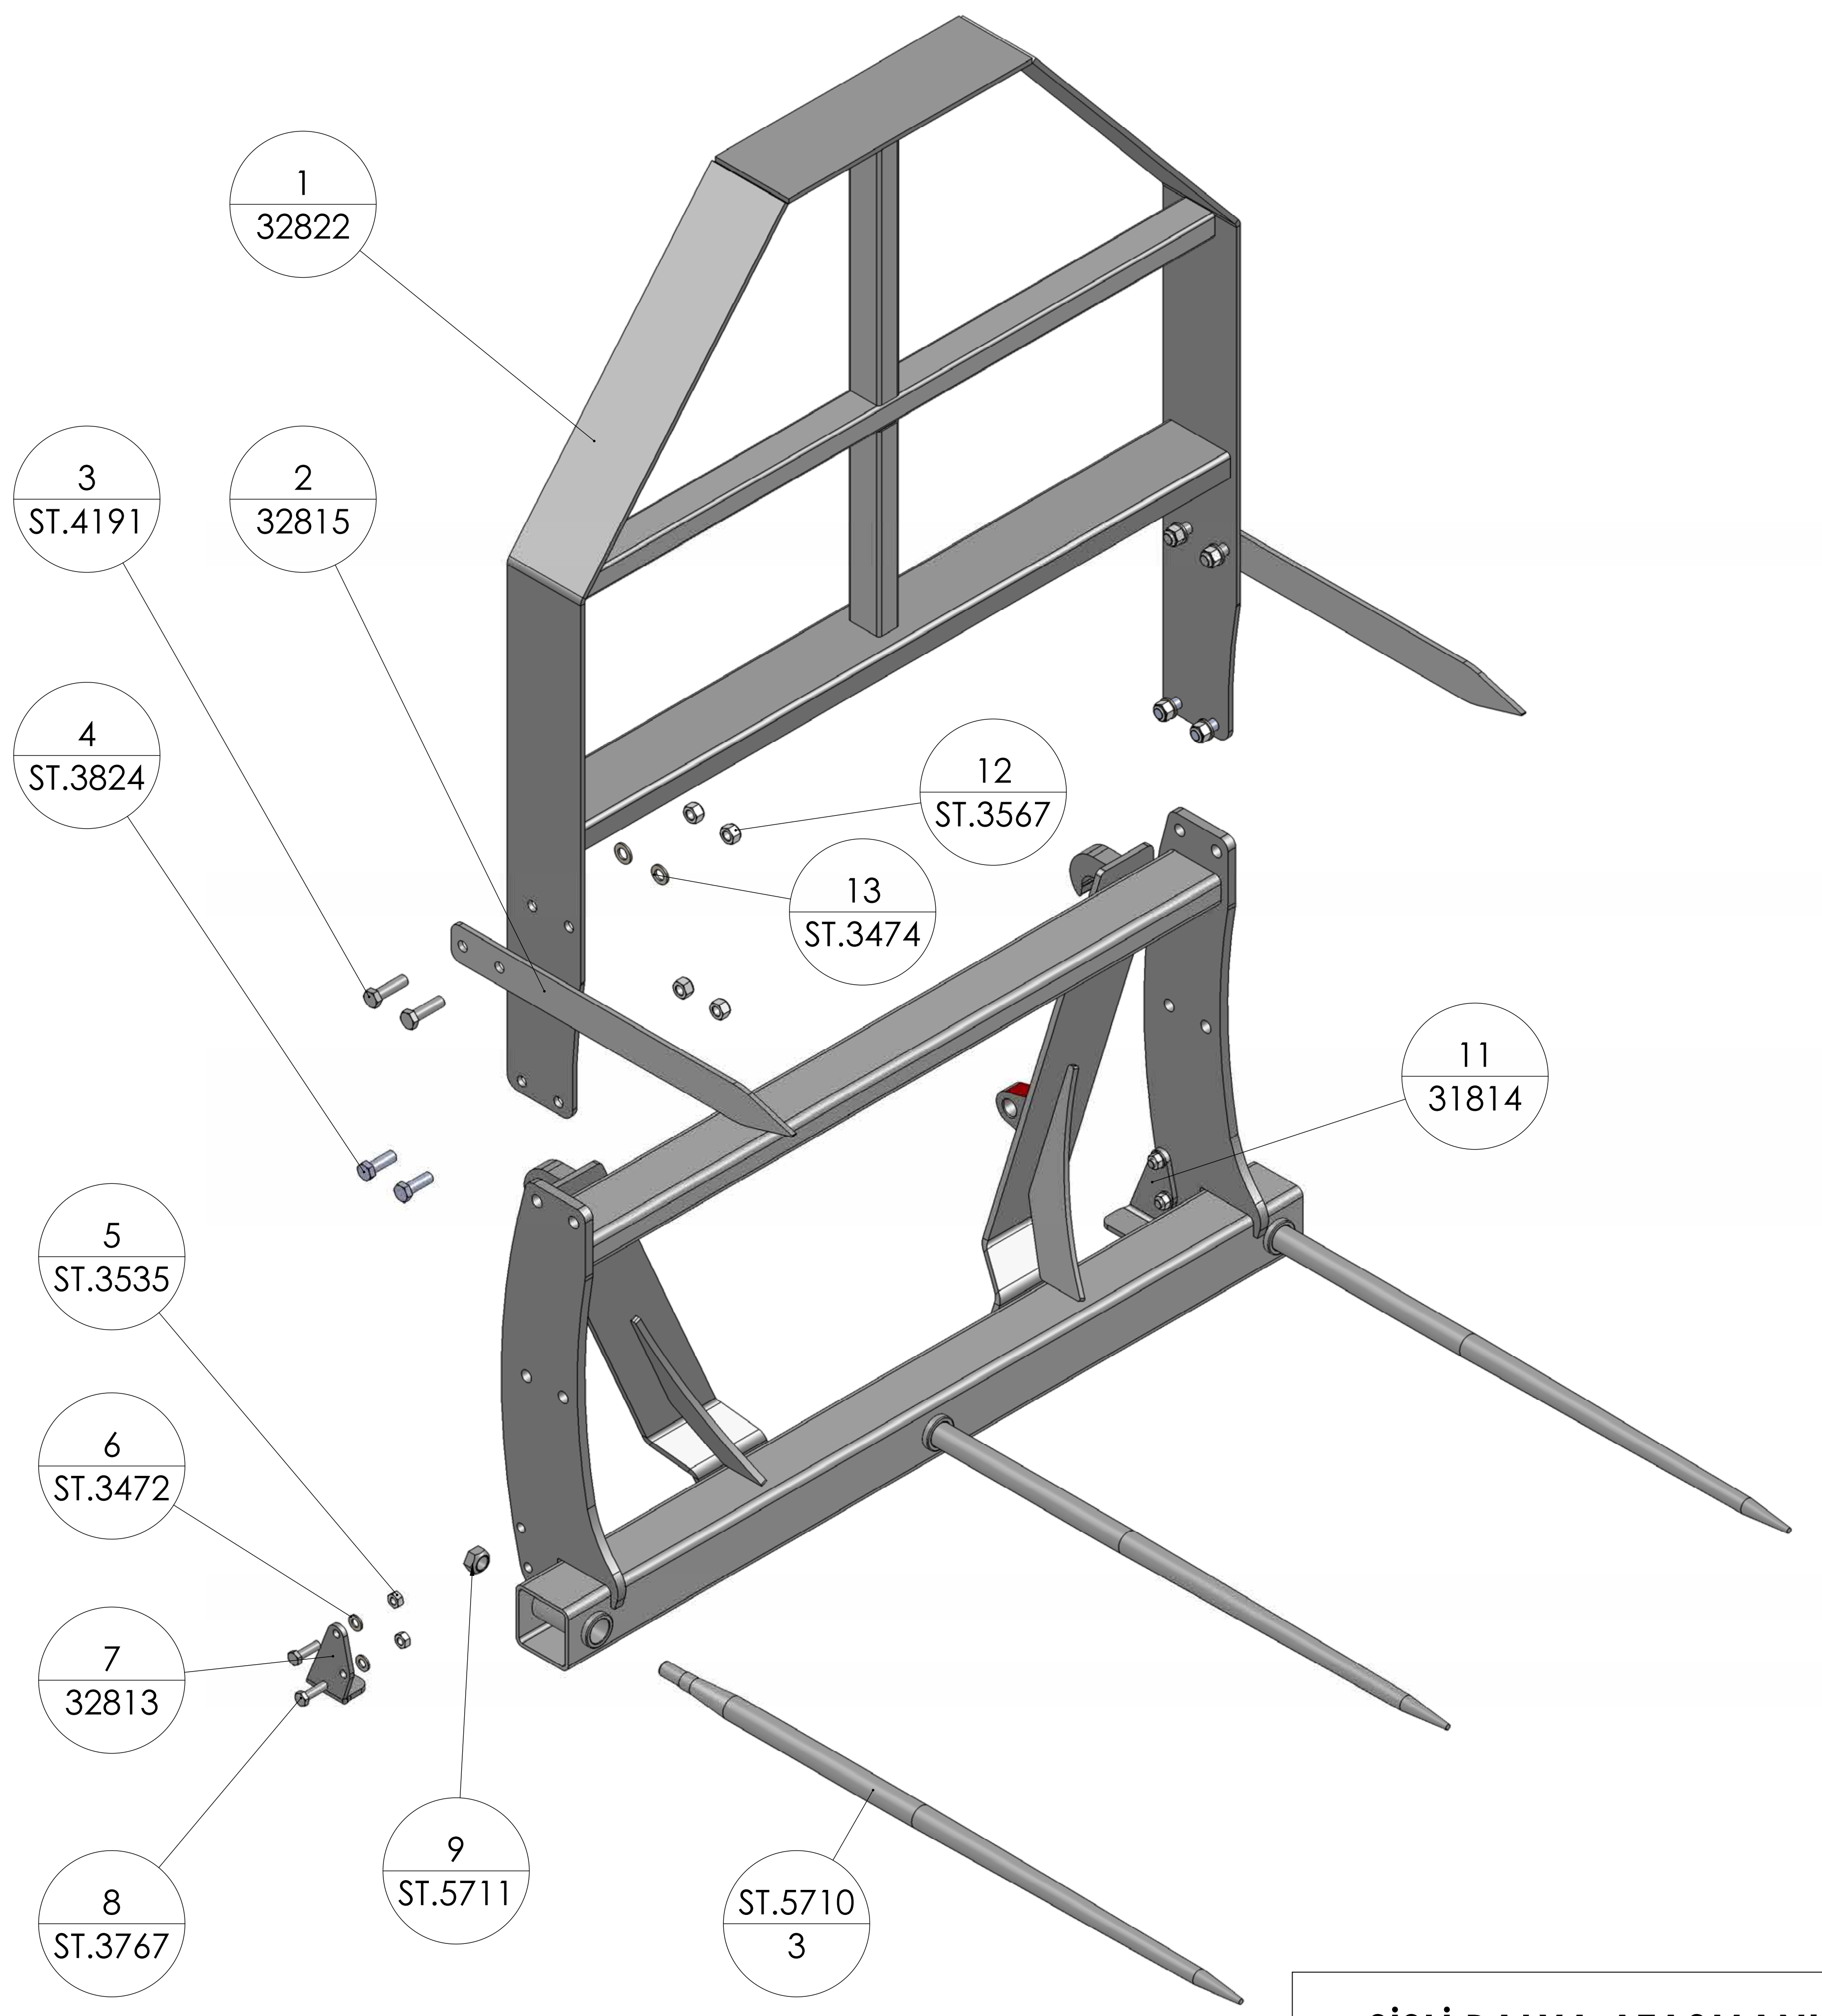

No.	Kod	Parça Adı	Adet
1	32822	ÜST KORUMALIK	1
2	32815	ÜST ŞİŞ SACI	2
3	ST.4191	AKB CİVATA M16x55	4
4	ST.3824	AKB CİVATA M16x45	4
5	ST.3535	AK SOMUN M12	4
6	ST.3472	DÜZ PUL M12	4
7	32813	AYAK SACI (SAĞ)	1
8	ST.3767	AKB CİVATA M12x40	4
9	ST.5711	BALYA ŞİŞ SOMUNU Battista 51454	5
10	ST.5710	BALYA ŞİŞİ	3
11	32814	AYAK SACI (SOL)	1
12	ST.3567	AK FİBERLİ SOMUN M16	8
13	ST.3474	DÜZ PUL	8

ŞİŞLİ BALYA ATAŞMANI 3 ŞİŞ

No.	Kod	Parça Adı	Adet
1	32822	ÜST KORUMALIK	1
2	32815	ÜST ŞİŞ SACI	2
3	ST.4191	AKB CİVATA M16x55	4
4	ST.3824	AKB CİVATA M16x45	4
5	ST.3535	AK SOMUN M12	4
6	ST.3472	DÜZ PUL M12	4
7	32813	AYAK SACI (SAĞ)	1
8	ST.3767	AKB CİVATA M12x40	4
9	ST.5711	BALYA ŞİŞ SOMUNU Battista 51454	5
10	ST.5710	BALYA ŞİŞİ	5
11	32814	AYAK SACI (SOL)	1
12	ST.3567	AK FİBERLİ SOMUN M16	8
13	ST.3474	DÜZ PUL	8

ŞİŞLİ BALYA ATAŞMANI 5 ŞİŞ