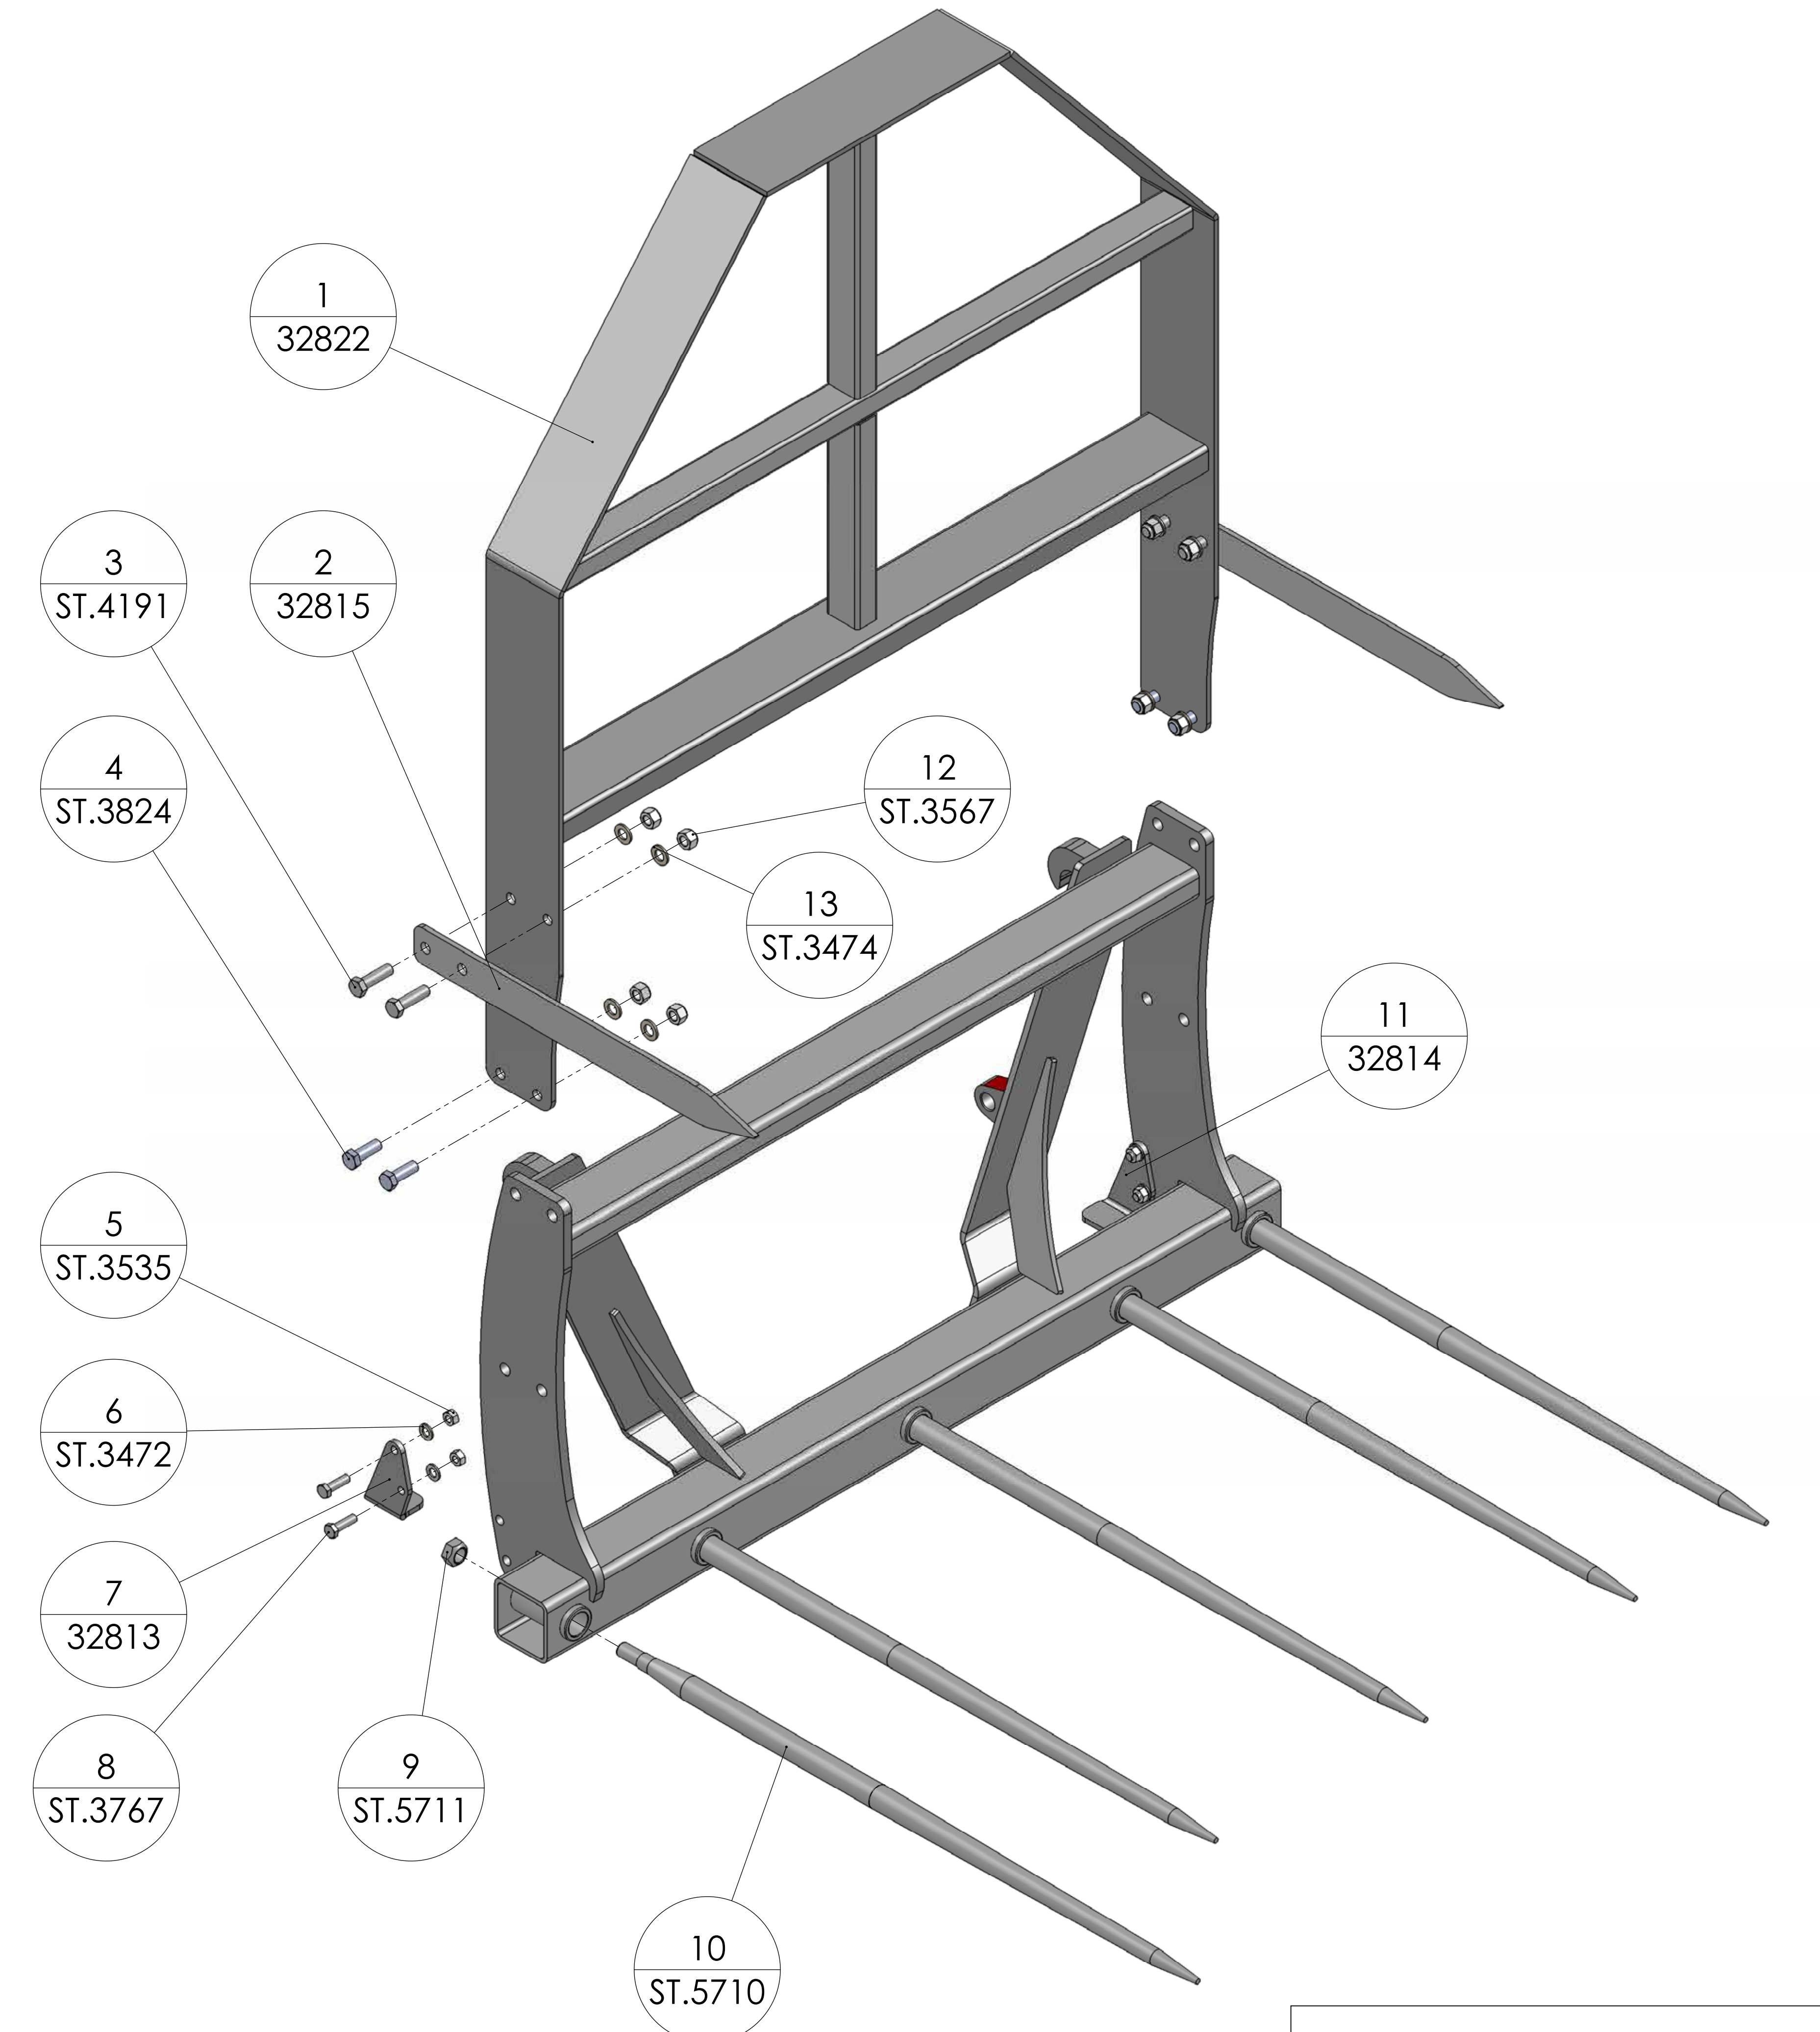

No.	Kod	Parça Adı	Adet
1	32822	ÜST KORUMALIK	1
2	32815	ÜST ŞİŞ SACI	2
3	ST.4191	AKB CİVATA M16x55	4
4	ST.3824	AKB CİVATA M16x45	4
5	ST.3535	AK SOMUN M12	4
6	ST.3472	DÜZ PUL M12	4
7	32813	AYAK SACI (SAĞ)	1
8	ST.3767	AKB CİVATA M12x40	4
9	ST.5711	BALYA ŞİŞ SOMUNU Battista 51454	5
10	ST.5710	BALYA ŞİŞİ	3
11	32814	AYAK SACI (SOL)	1
12	ST.3567	AK FİBERLİ SOMUN M16	8
13	ST.3474	DÜZ PUL	8

ŞİŞLİ BALYA ATAŞMANI 3 ŞİŞ

No.	Kod	Parça Adı	Adet
1	32822	ÜST KORUMALIK	1
2	32815	ÜST ŞİŞ SACI	2
3	ST.4191	AKB CİVATA M16x55	4
4	ST.3824	AKB CİVATA M16x45	4
5	ST.3535	AK SOMUN M12	4
6	ST.3472	DÜZ PUL M12	4
7	32813	AYAK SACI (SAĞ)	1
8	ST.3767	AKB CİVATA M12x40	4
9	ST.5711	BALYA ŞİŞ SOMUNU Battista 51454	5
10	ST.5710	BALYA ŞİŞİ	5
11	32814	AYAK SACI (SOL)	1
12	ST.3567	AK FİBERLİ SOMUN M16	8
13	ST.3474	DÜZ PUL	8

ŞİŞLİ BALYA ATAŞMANI 5 ŞİŞ