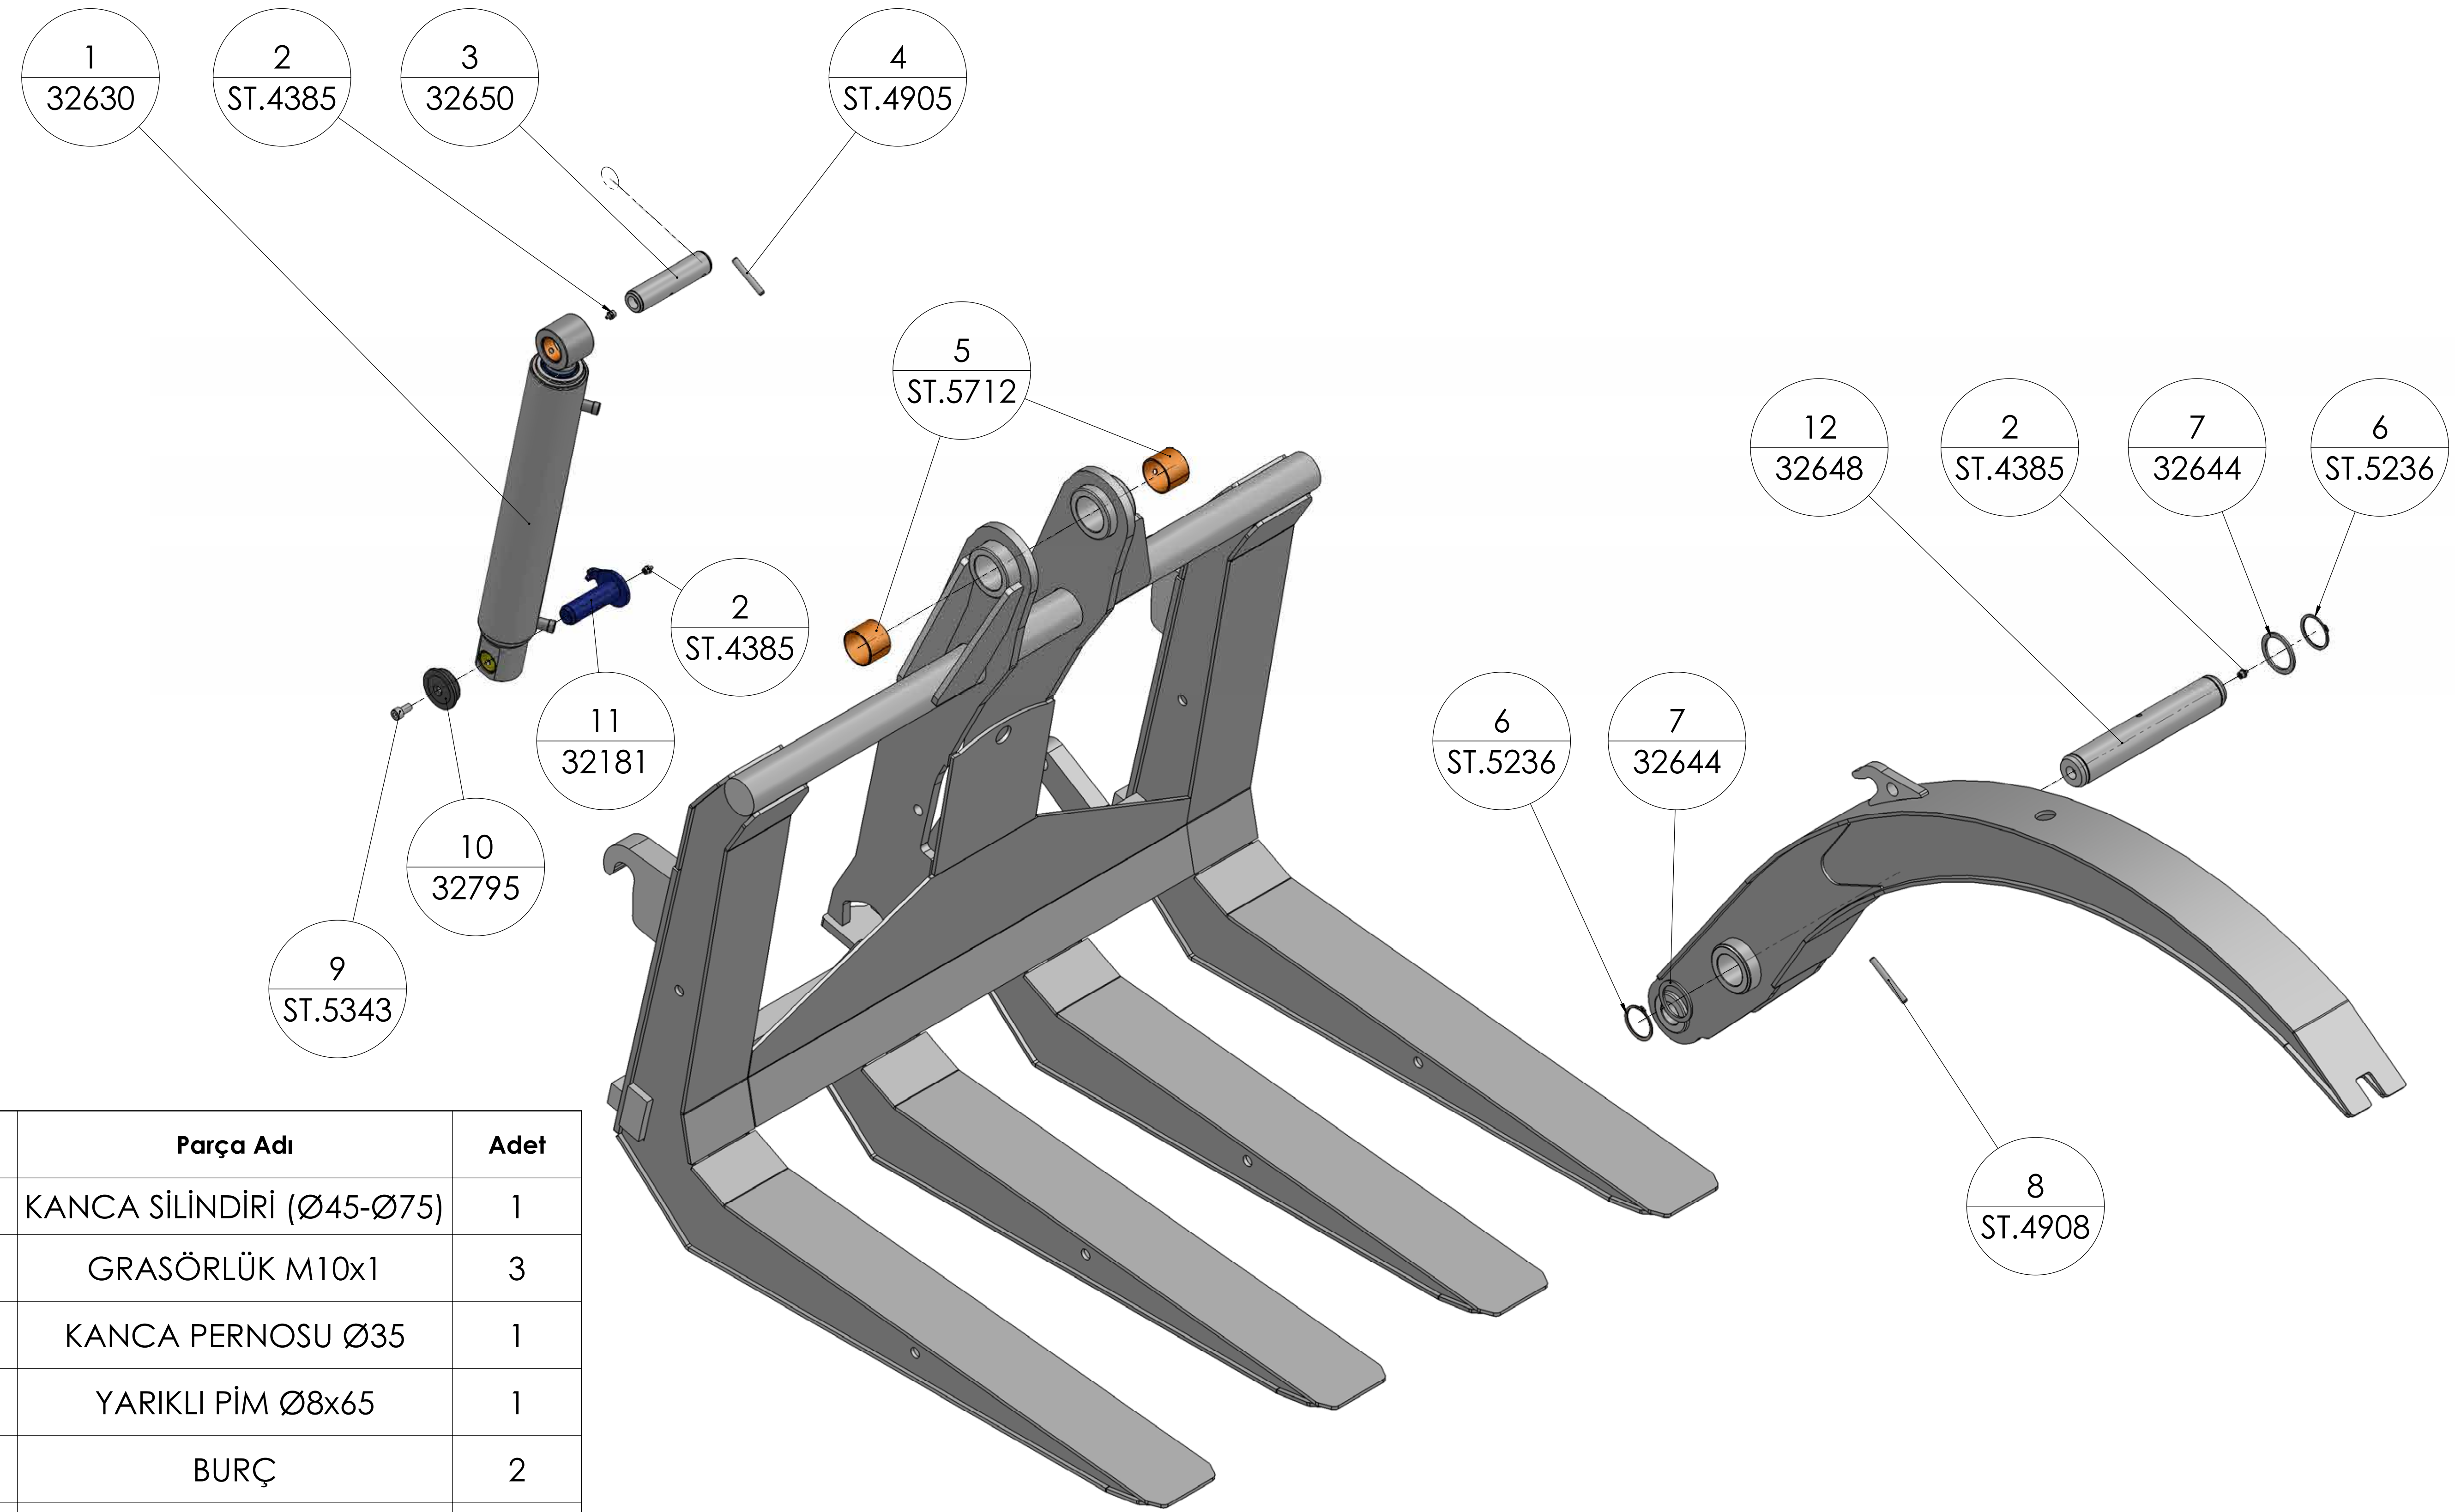

No.	Kod	Parça Adı	Adet
1	32630	KANCA SİLİNDİRİ (Ø45-Ø75)	1
2	ST.4385	GRASÖRLÜK M10x1	3
3	32650	KANCA PERNOSU Ø35	1
4	ST.4905	YARIKLI PİM Ø8x65	1
5	ST.5712	BURÇ	2
6	ST.5236	MİL SEGMANI Ø50x2	2
7	32644	SEGMAN PULU	2
8	ST.4908	YARIKLI PİM Ø8x80	1
9	ST.5343	SB İMBUS CİVATA M10X20	1
10	32795	KEÇELİ KAPAK	1
11	32181	BABA DİREĞİ PERNOSU	1
12	326484	KANCA KALIN PERNOSU	1

**TOMRUK TUTUCU ( 2 AYAKLI )**

No.	Kod	Parça Adı	Adet
1	32630	KANCA SİLİNDİRİ (Ø45-Ø75)	1
2	ST.4385	GRASÖRLÜK M10x1	3
3	32650	KANCA PERNOSU Ø35	1
4	ST.4905	YARIKLI PİM Ø8x65	1
5	ST.5712	BURÇ	2
6	ST.5236	MİL SEGMANI Ø50x2	2
7	32644	SEGMAN PULU	2
8	ST.4908	YARIKLI PİM Ø8x80	1
9	ST.5343	SB İMBUS CİVATA M10X20	1
10	32795	KEÇELİ KAPAK	1
11	32181	BABA DİREĞİ PERNOSU	1
12	32648	KANCA KALIN PERNOSU	1

**TOMRUK TUTUCU ( 4 AYAKLI )**